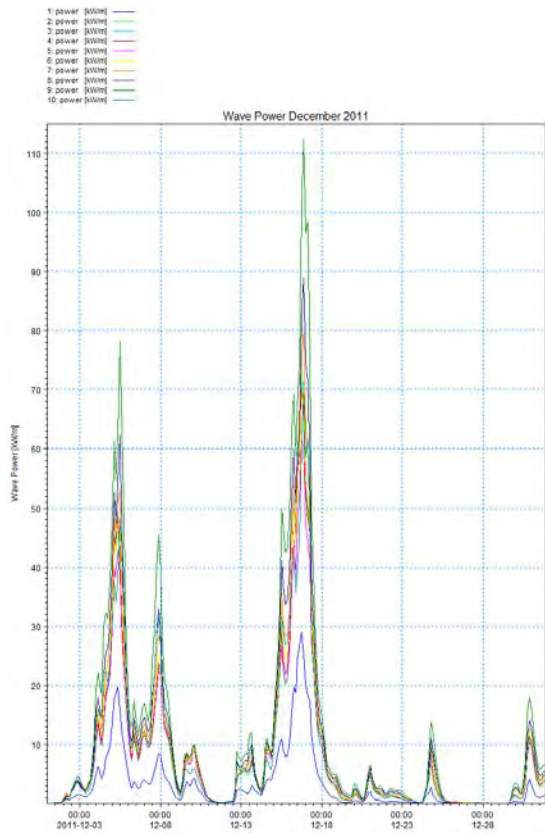

# Bathymetry -50m