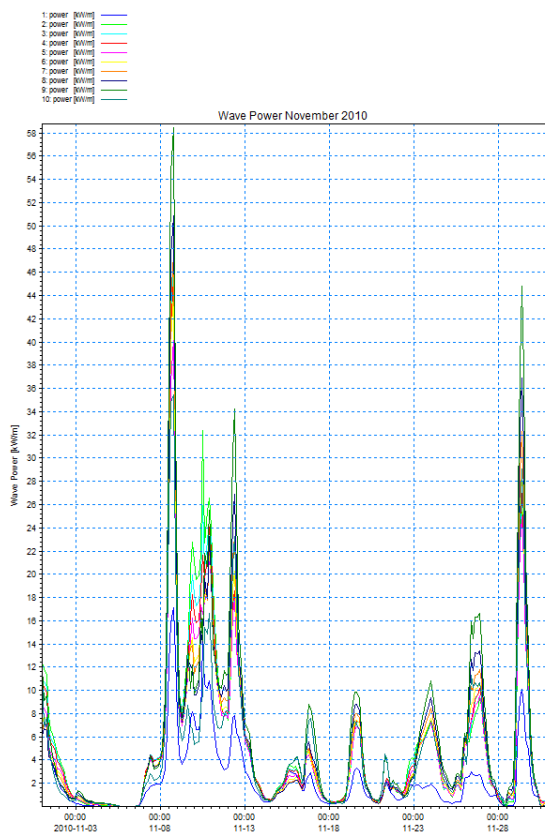

# Bathymetry -50m