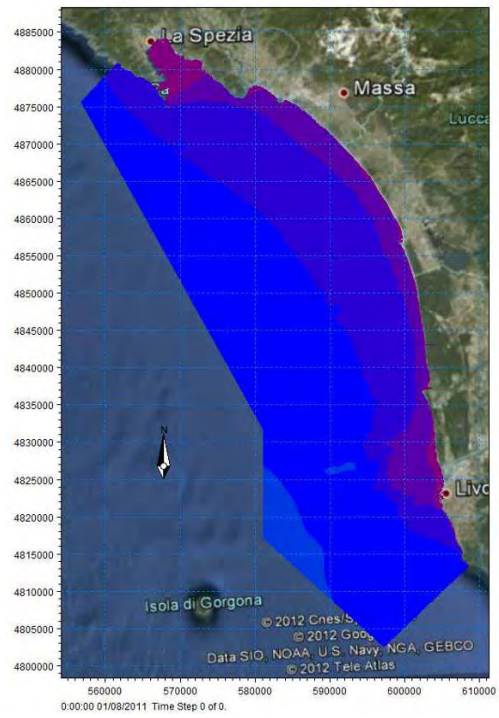

### **NEARSHORE CHARACTERIZATION**

# TUSCANY AREA: La Spezia - Livorno

2009

**2010**

**2011**

**2012**

**TUSCANY AREA: Livorno - Piombino**

**2009**

2010