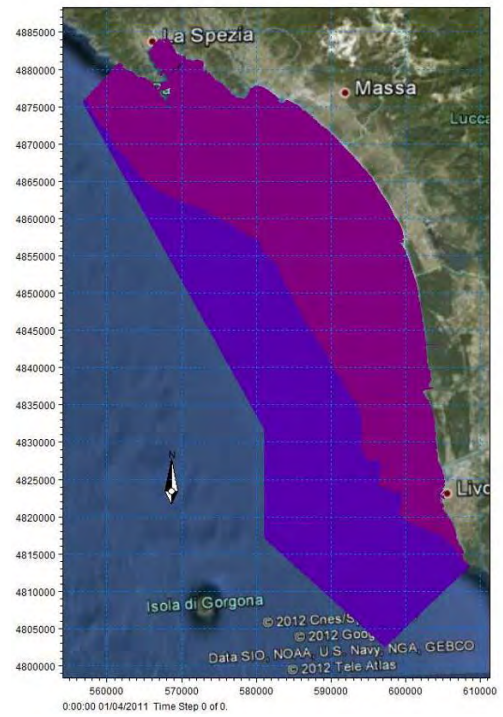

### **NEARSHORE CHARACTERIZATION**

# TUSCANY AREA: La Spezia - Livorno

2009

**2010**

**2011**

**2012**

**TUSCANY AREA: Livorno - Piombino**

**2009**

2010