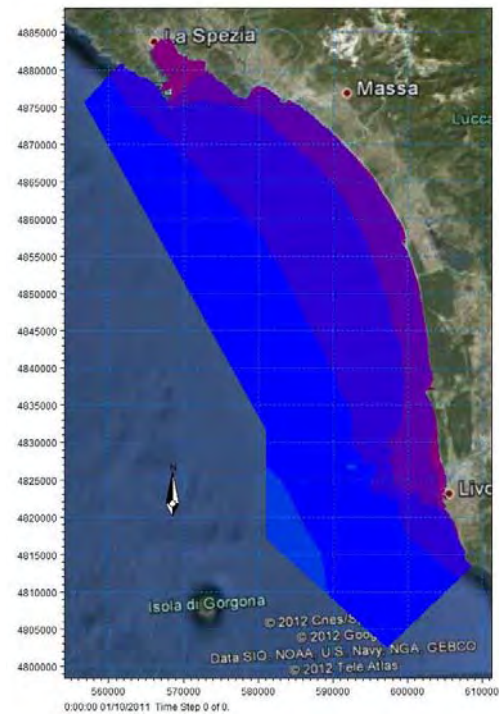

### **NEARSHORE CHARACTERIZATION**

# TUSCANY AREA: La Spezia - Livorno

2009

**2010**

**2011**

**2012**

**TUSCANY AREA: Livorno - Piombino**

**2009**

2010