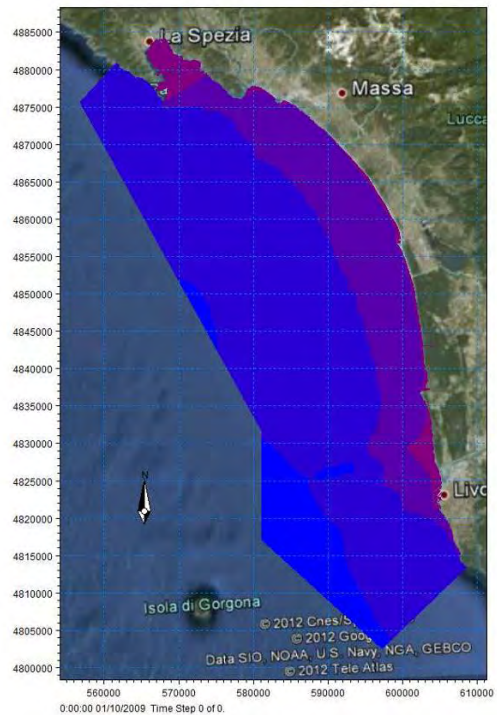

## **APPENDIX C**

### **NEARSHORE CHARACTERIZATION**

# TUSCANY AREA: La Spezia - Livorno

2009

**2010**

**2011**

**2012**

**TUSCANY AREA: Livorno - Piombino**

**2009**

2010