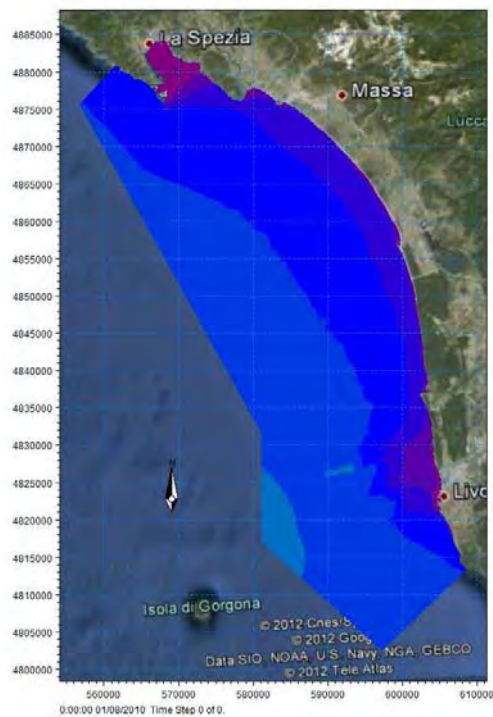

### **NEARSHORE CHARACTERIZATION**

# TUSCANY AREA: La Spezia - Livorno

2009

**2010**

**2011**

**2012**

**TUSCANY AREA: Livorno - Piombino**

**2009**

2010