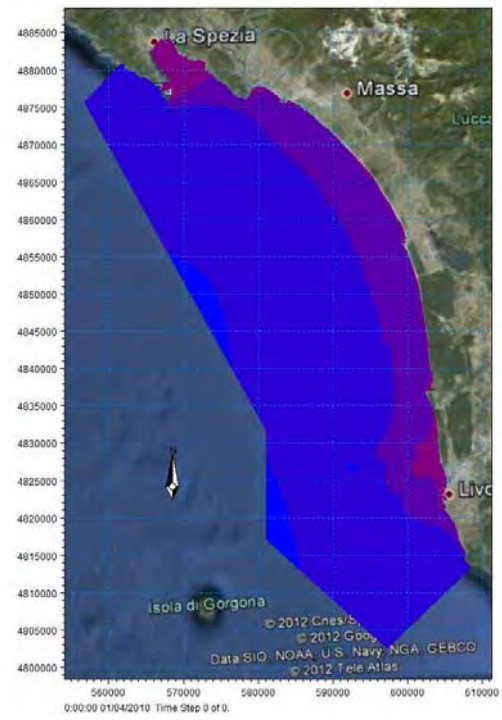

### **NEARSHORE CHARACTERIZATION**

# TUSCANY AREA: La Spezia - Livorno

2009

**2010**

**2011**

**2012**

**TUSCANY AREA: Livorno - Piombino**

**2009**

2010