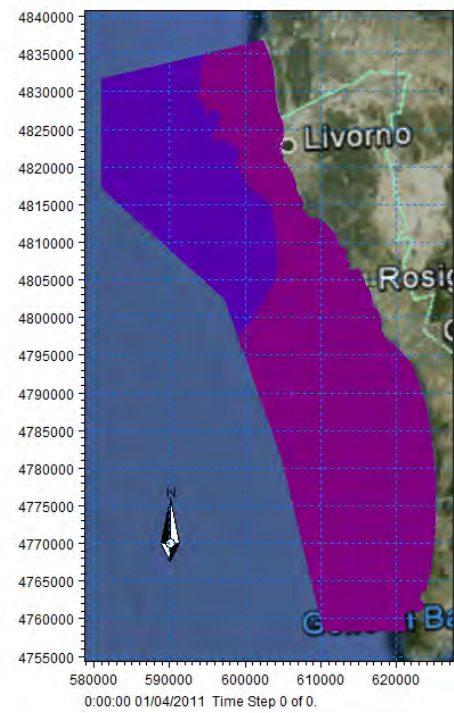

### **NEARSHORE CHARACTERIZATION**

# TUSCANY AREA: La Spezia - Livorno

2009

**2010**

**2011**

**2012**

**TUSCANY AREA: Livorno - Piombino**

**2009**

2010