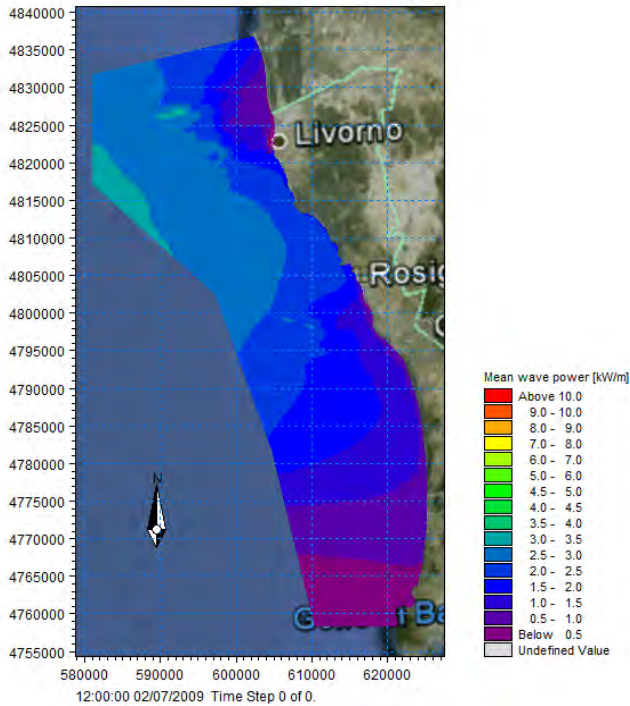

### **NEARSHORE CHARACTERIZATION**

# TUSCANY AREA: La Spezia - Livorno

2009

**2010**

**2011**

**2012**

**TUSCANY AREA: Livorno - Piombino**

**2009**

2010