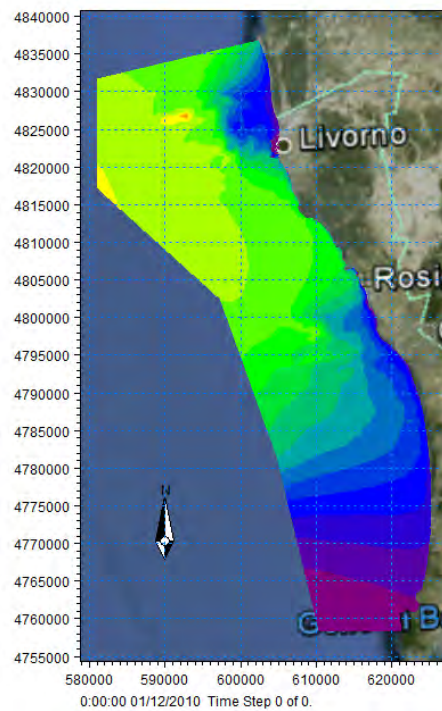

### **NEARSHORE CHARACTERIZATION**

# TUSCANY AREA: La Spezia - Livorno

2009

**2010**

**2011**

**2012**

**TUSCANY AREA: Livorno - Piombino**

**2009**

2010