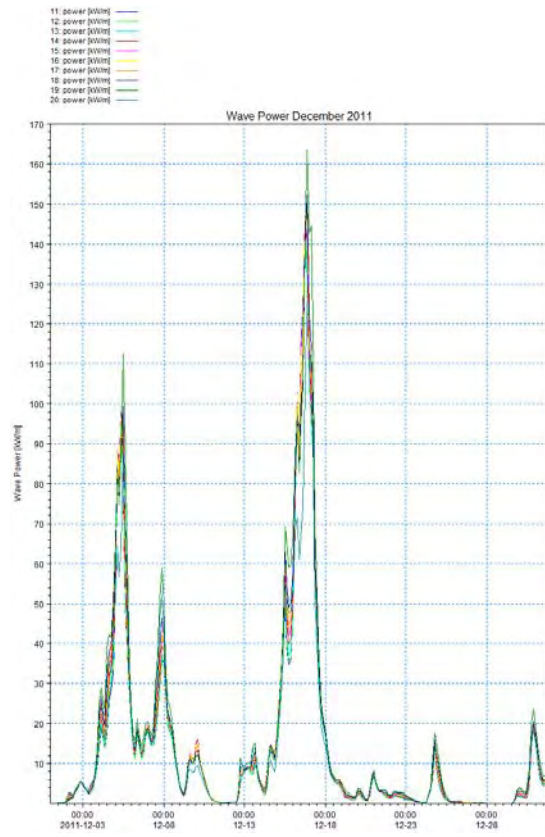

# Bathymetry -50m