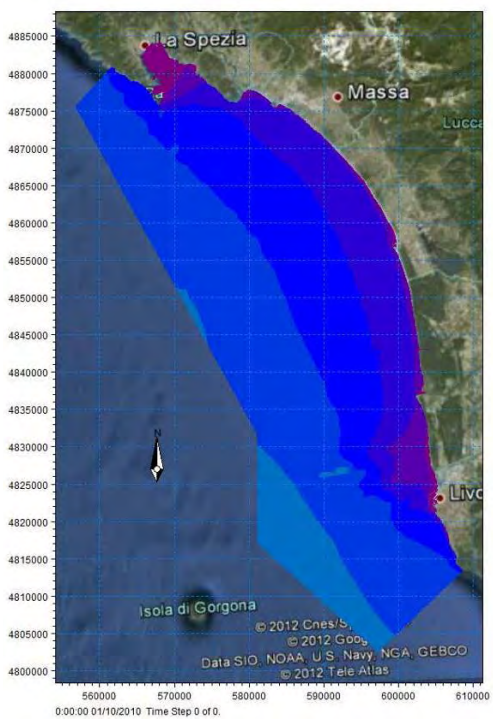

### **NEARSHORE CHARACTERIZATION**

# TUSCANY AREA: La Spezia - Livorno

2009

**2010**

**2011**

**2012**

**TUSCANY AREA: Livorno - Piombino**

**2009**

2010