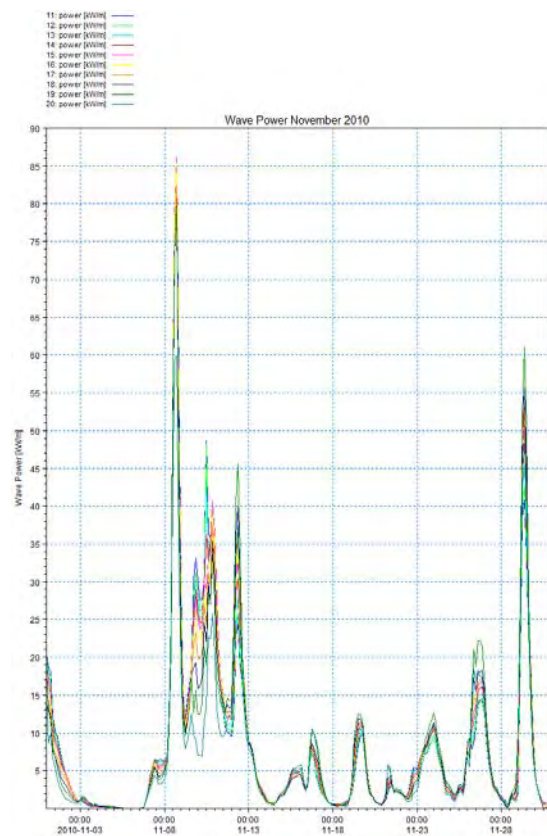

# Bathymetry -50m