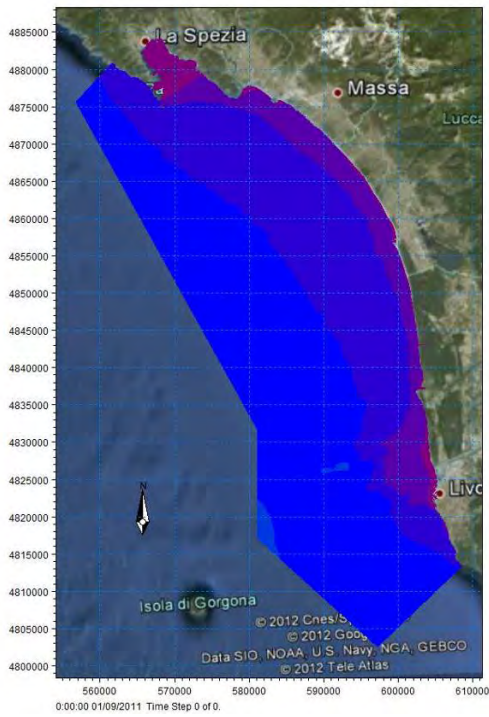

### **NEARSHORE CHARACTERIZATION**

# TUSCANY AREA: La Spezia - Livorno

2009

**2010**

**2011**

**2012**

**TUSCANY AREA: Livorno - Piombino**

**2009**

2010