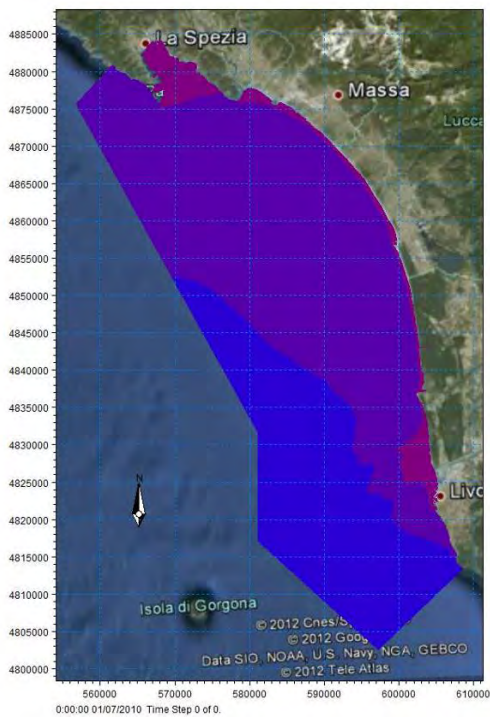

### **NEARSHORE CHARACTERIZATION**

# TUSCANY AREA: La Spezia - Livorno

2009

**2010**

**2011**

**2012**

**TUSCANY AREA: Livorno - Piombino**

**2009**

2010

# LIGURIA AREA: Ventimiglia - Imperia

2009

2010

2011

2012