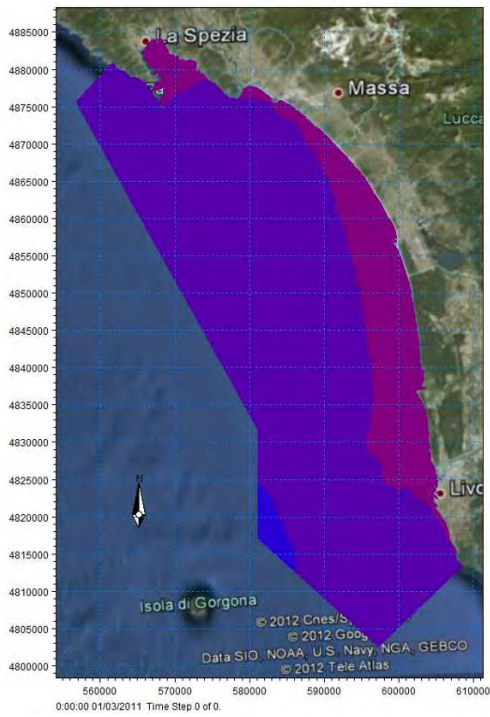

### **NEARSHORE CHARACTERIZATION**

# TUSCANY AREA: La Spezia - Livorno

2009

**2010**

**2011**

**2012**

**TUSCANY AREA: Livorno - Piombino**

**2009**

2010