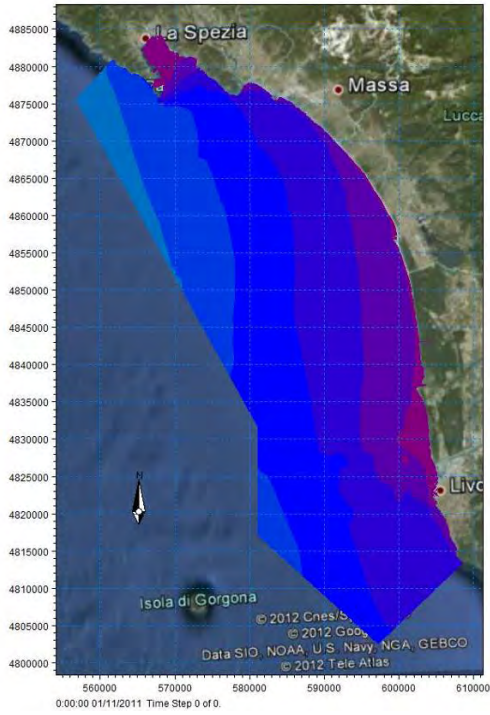

### **NEARSHORE CHARACTERIZATION**

# TUSCANY AREA: La Spezia - Livorno

2009

**2010**

**2011**

**2012**

**TUSCANY AREA: Livorno - Piombino**

**2009**

2010