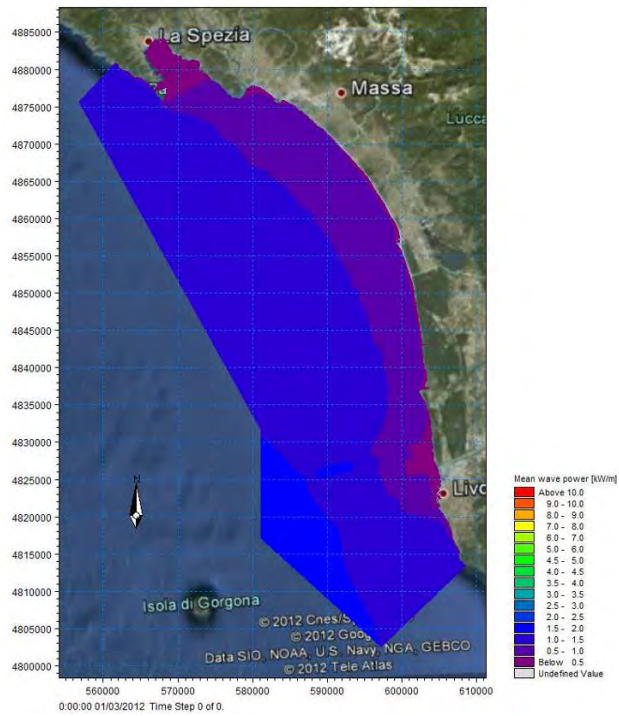

### **NEARSHORE CHARACTERIZATION**

# TUSCANY AREA: La Spezia - Livorno

2009

**2010**

**2011**

**2012**

**TUSCANY AREA: Livorno - Piombino**

**2009**

2010