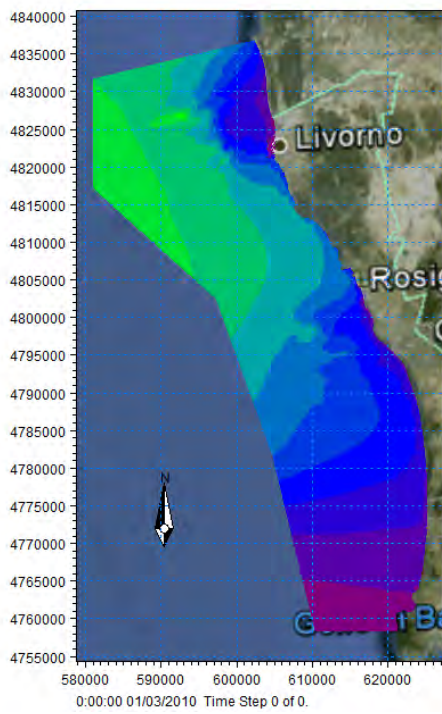

### **NEARSHORE CHARACTERIZATION**

# TUSCANY AREA: La Spezia - Livorno

2009

**2010**

**2011**

**2012**

**TUSCANY AREA: Livorno - Piombino**

**2009**

2010