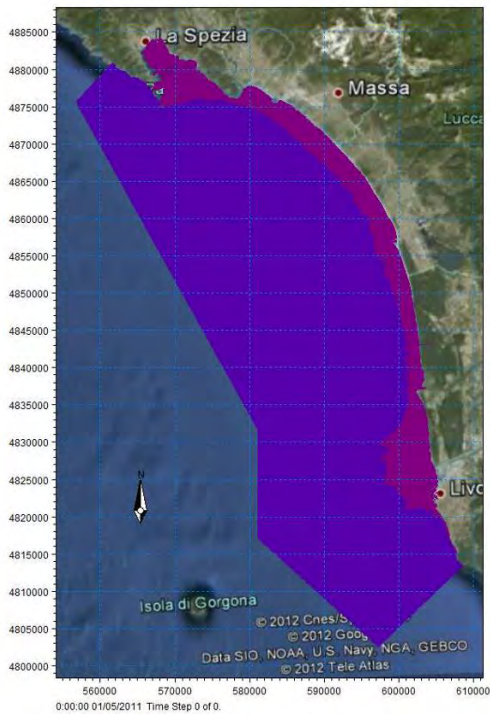

### **NEARSHORE CHARACTERIZATION**

# TUSCANY AREA: La Spezia - Livorno

2009

**2010**

**2011**

**2012**

**TUSCANY AREA: Livorno - Piombino**

**2009**

2010

# LIGURIA AREA: Ventimiglia - Imperia

2009

2010

2011

2012