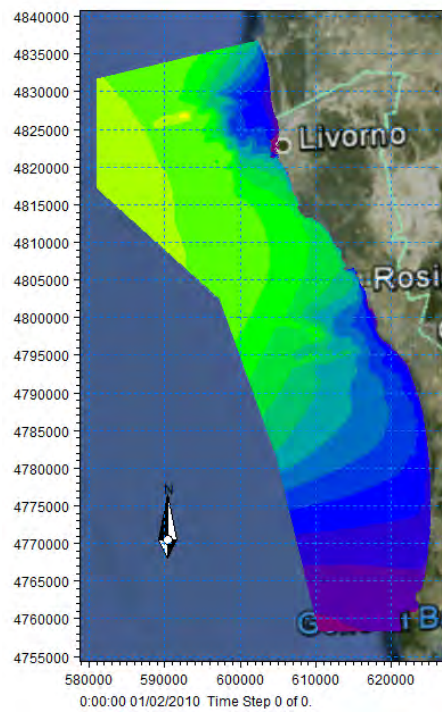

### **NEARSHORE CHARACTERIZATION**

# TUSCANY AREA: La Spezia - Livorno

2009

**2010**

**2011**

**2012**

**TUSCANY AREA: Livorno - Piombino**

**2009**

2010