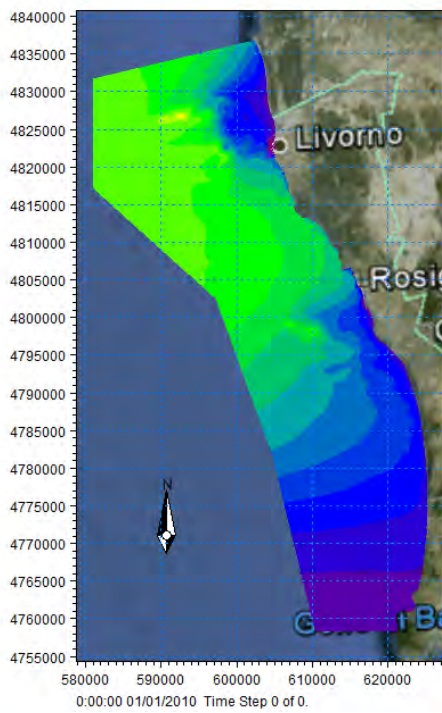

### **NEARSHORE CHARACTERIZATION**

# TUSCANY AREA: La Spezia - Livorno

2009

**2010**

**2011**

**2012**

**TUSCANY AREA: Livorno - Piombino**

**2009**

2010