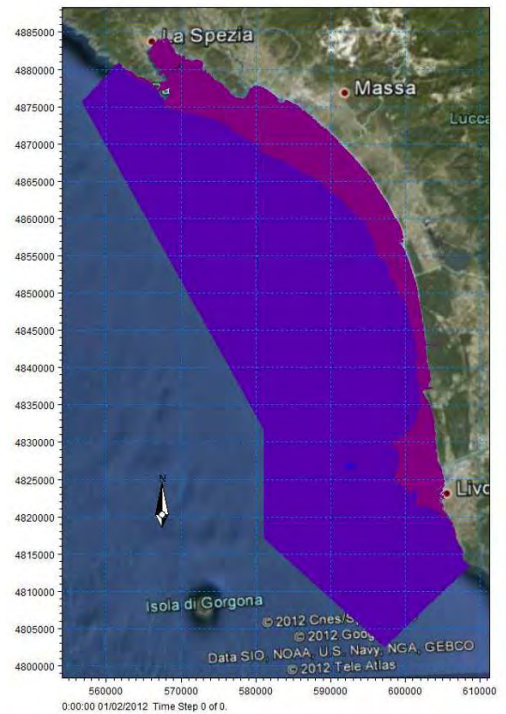

### **NEARSHORE CHARACTERIZATION**

# TUSCANY AREA: La Spezia - Livorno

2009

**2010**

**2011**

**2012**

**TUSCANY AREA: Livorno - Piombino**

**2009**

2010