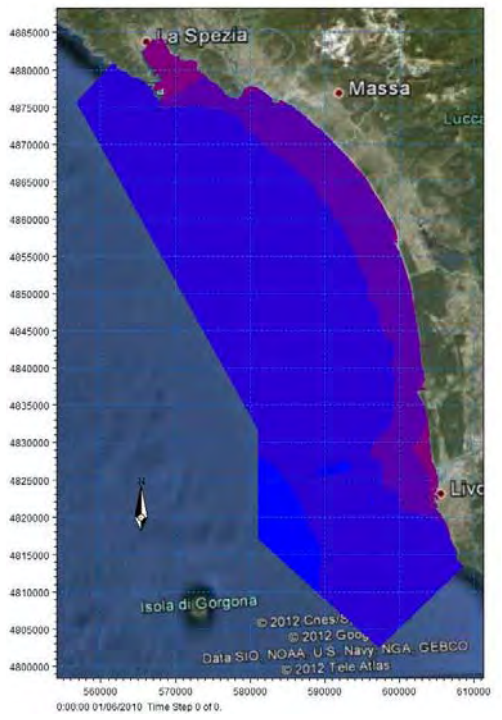

### **NEARSHORE CHARACTERIZATION**

# TUSCANY AREA: La Spezia - Livorno

2009

**2010**

**2011**

**2012**

**TUSCANY AREA: Livorno - Piombino**

**2009**

2010