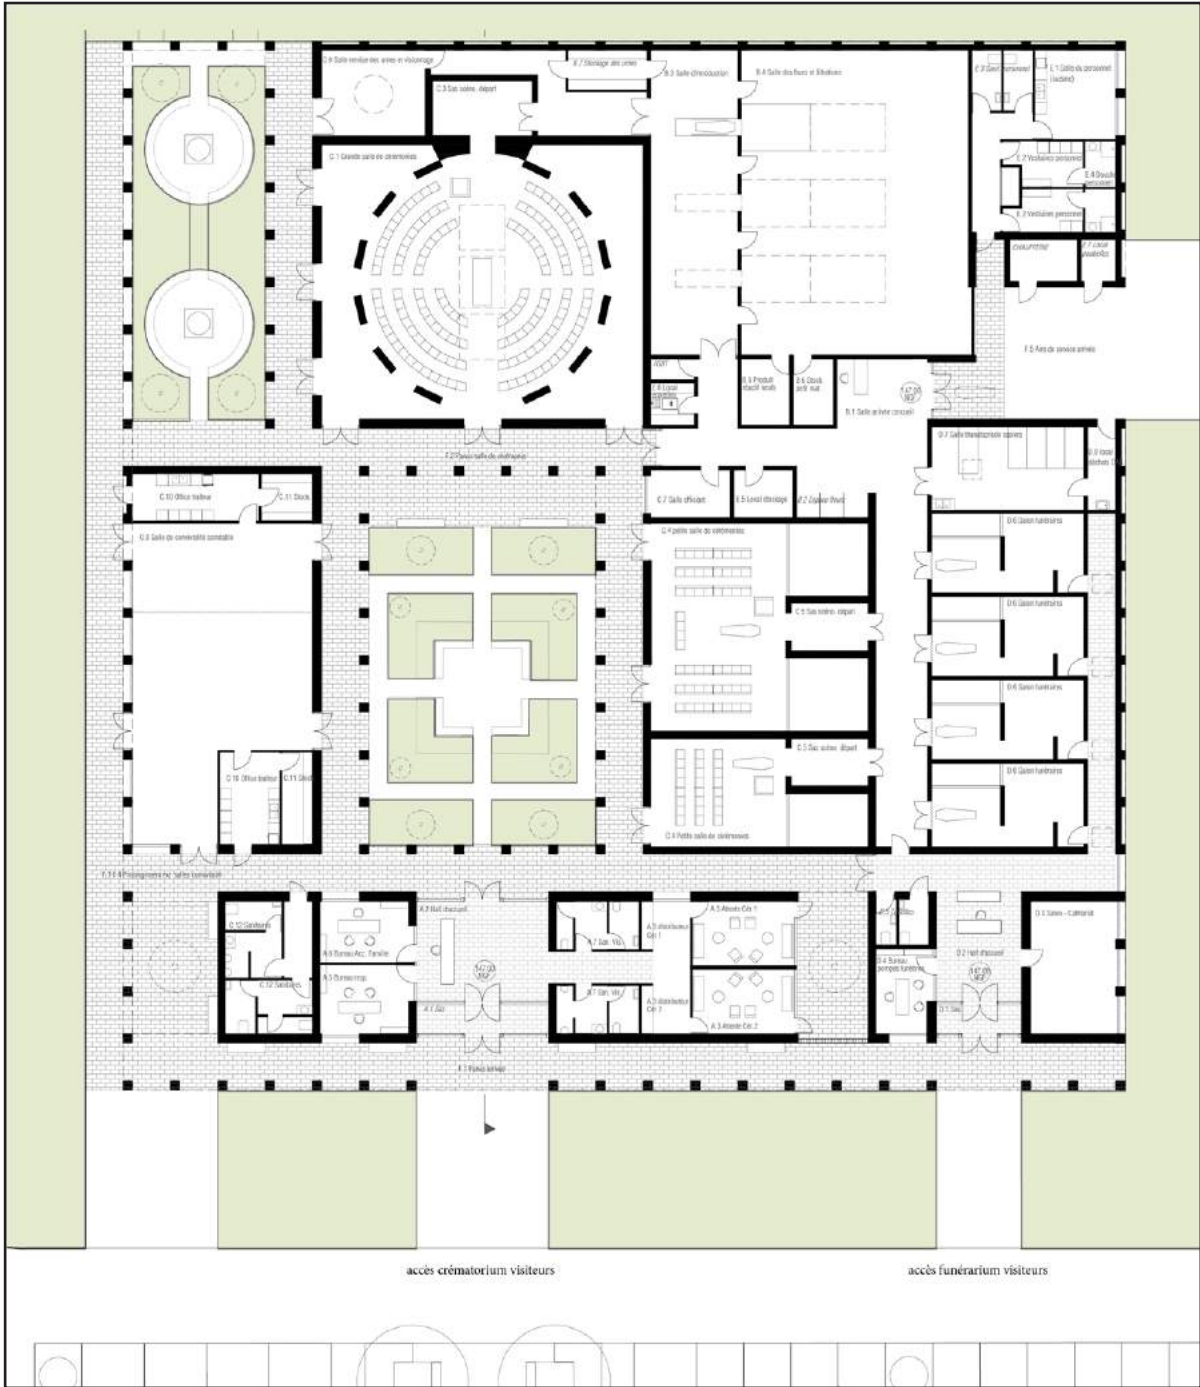

Il nuovo tempio crematorio della città

Toulouse (Francia), 2018

Paolo Zermani, Eugenio Tessori e Atelier Cube

Progetto primo classificato nell'omonimo concorso internazionale promosso da Toulouse Métropole

Planimetria
scala 1:500

Pianta del piano terra
 scala 1:200