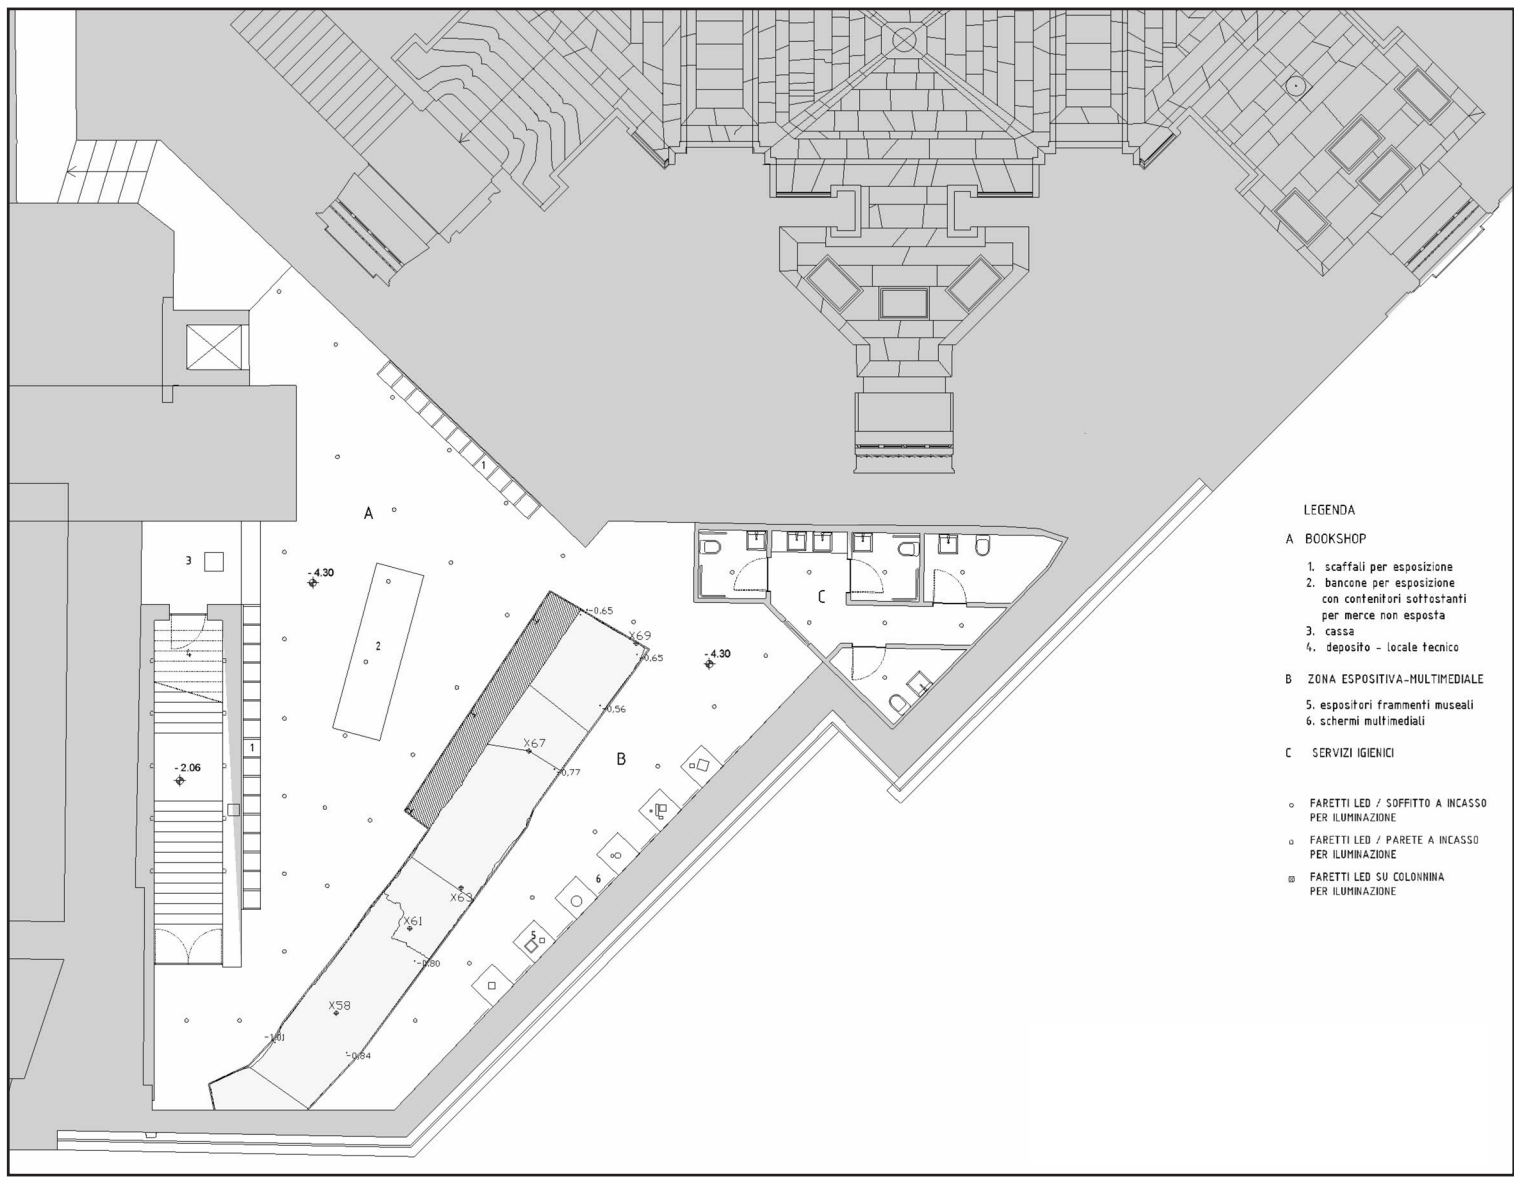

La nuova uscita del Museo delle Cappelle Medicee
Firenze, 2018

Paolo Zermani ed Eugenio Tessori

Progetto primo classificato nell'omonimo concorso internazionale promosso dal Museo del Bargello

Planimetria
scala 1:500

Pianta del piano interrato
scala 1:200