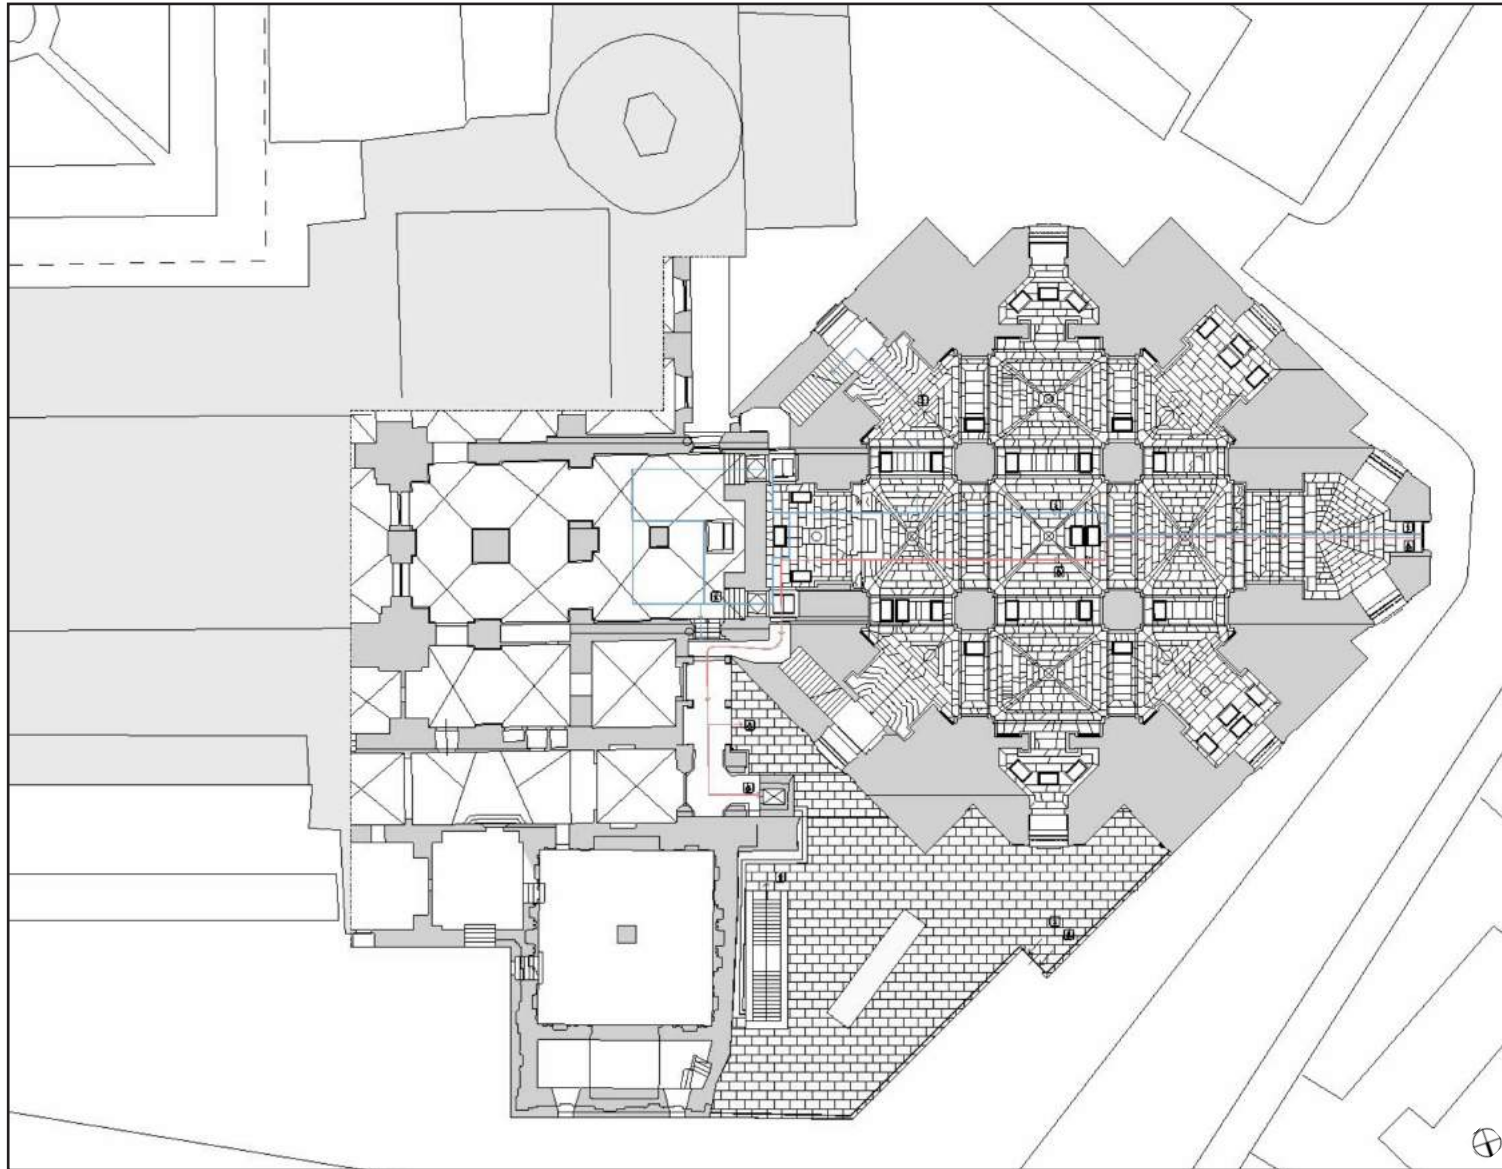

La nuova uscita del Museo delle Cappelle Medicee
Firenze, 2018

Paolo Zermani ed Eugenio Tessori

Progetto primo classificato nell'omonimo concorso internazionale promosso dal Museo del Bargello

Planimetria
scala 1:500

Pianta del piano interrato
scala 1:200