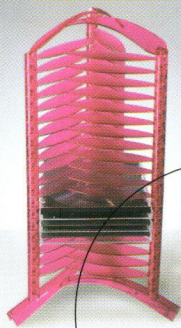

flower

DESIGN GIAMPIERO ALFARANO

18 CD

ref. 225

flower

POLISTIROLO / POLYSTYRENE

ref. **223**

n. cd **18**

mm **203 x 175 x 249 H**

confezione / packaging **scatola / box**

imballo pz / packing pcs **6**

peso / weight kg **3,060**

volume **0,066**

pz / pcs m³ **90**

COLORI / COLOUR

giallo fluo. / fluo. yellow
Cod. 025404F - Cod. EAN 8001582120140

TOWER
flower

DESIGN GIAMPIERO ALFARANO

60 CD

ref. 226

TOWER flower

POLISTIROLO / POLYSTYRENE

ref. **226**

n. cd 60